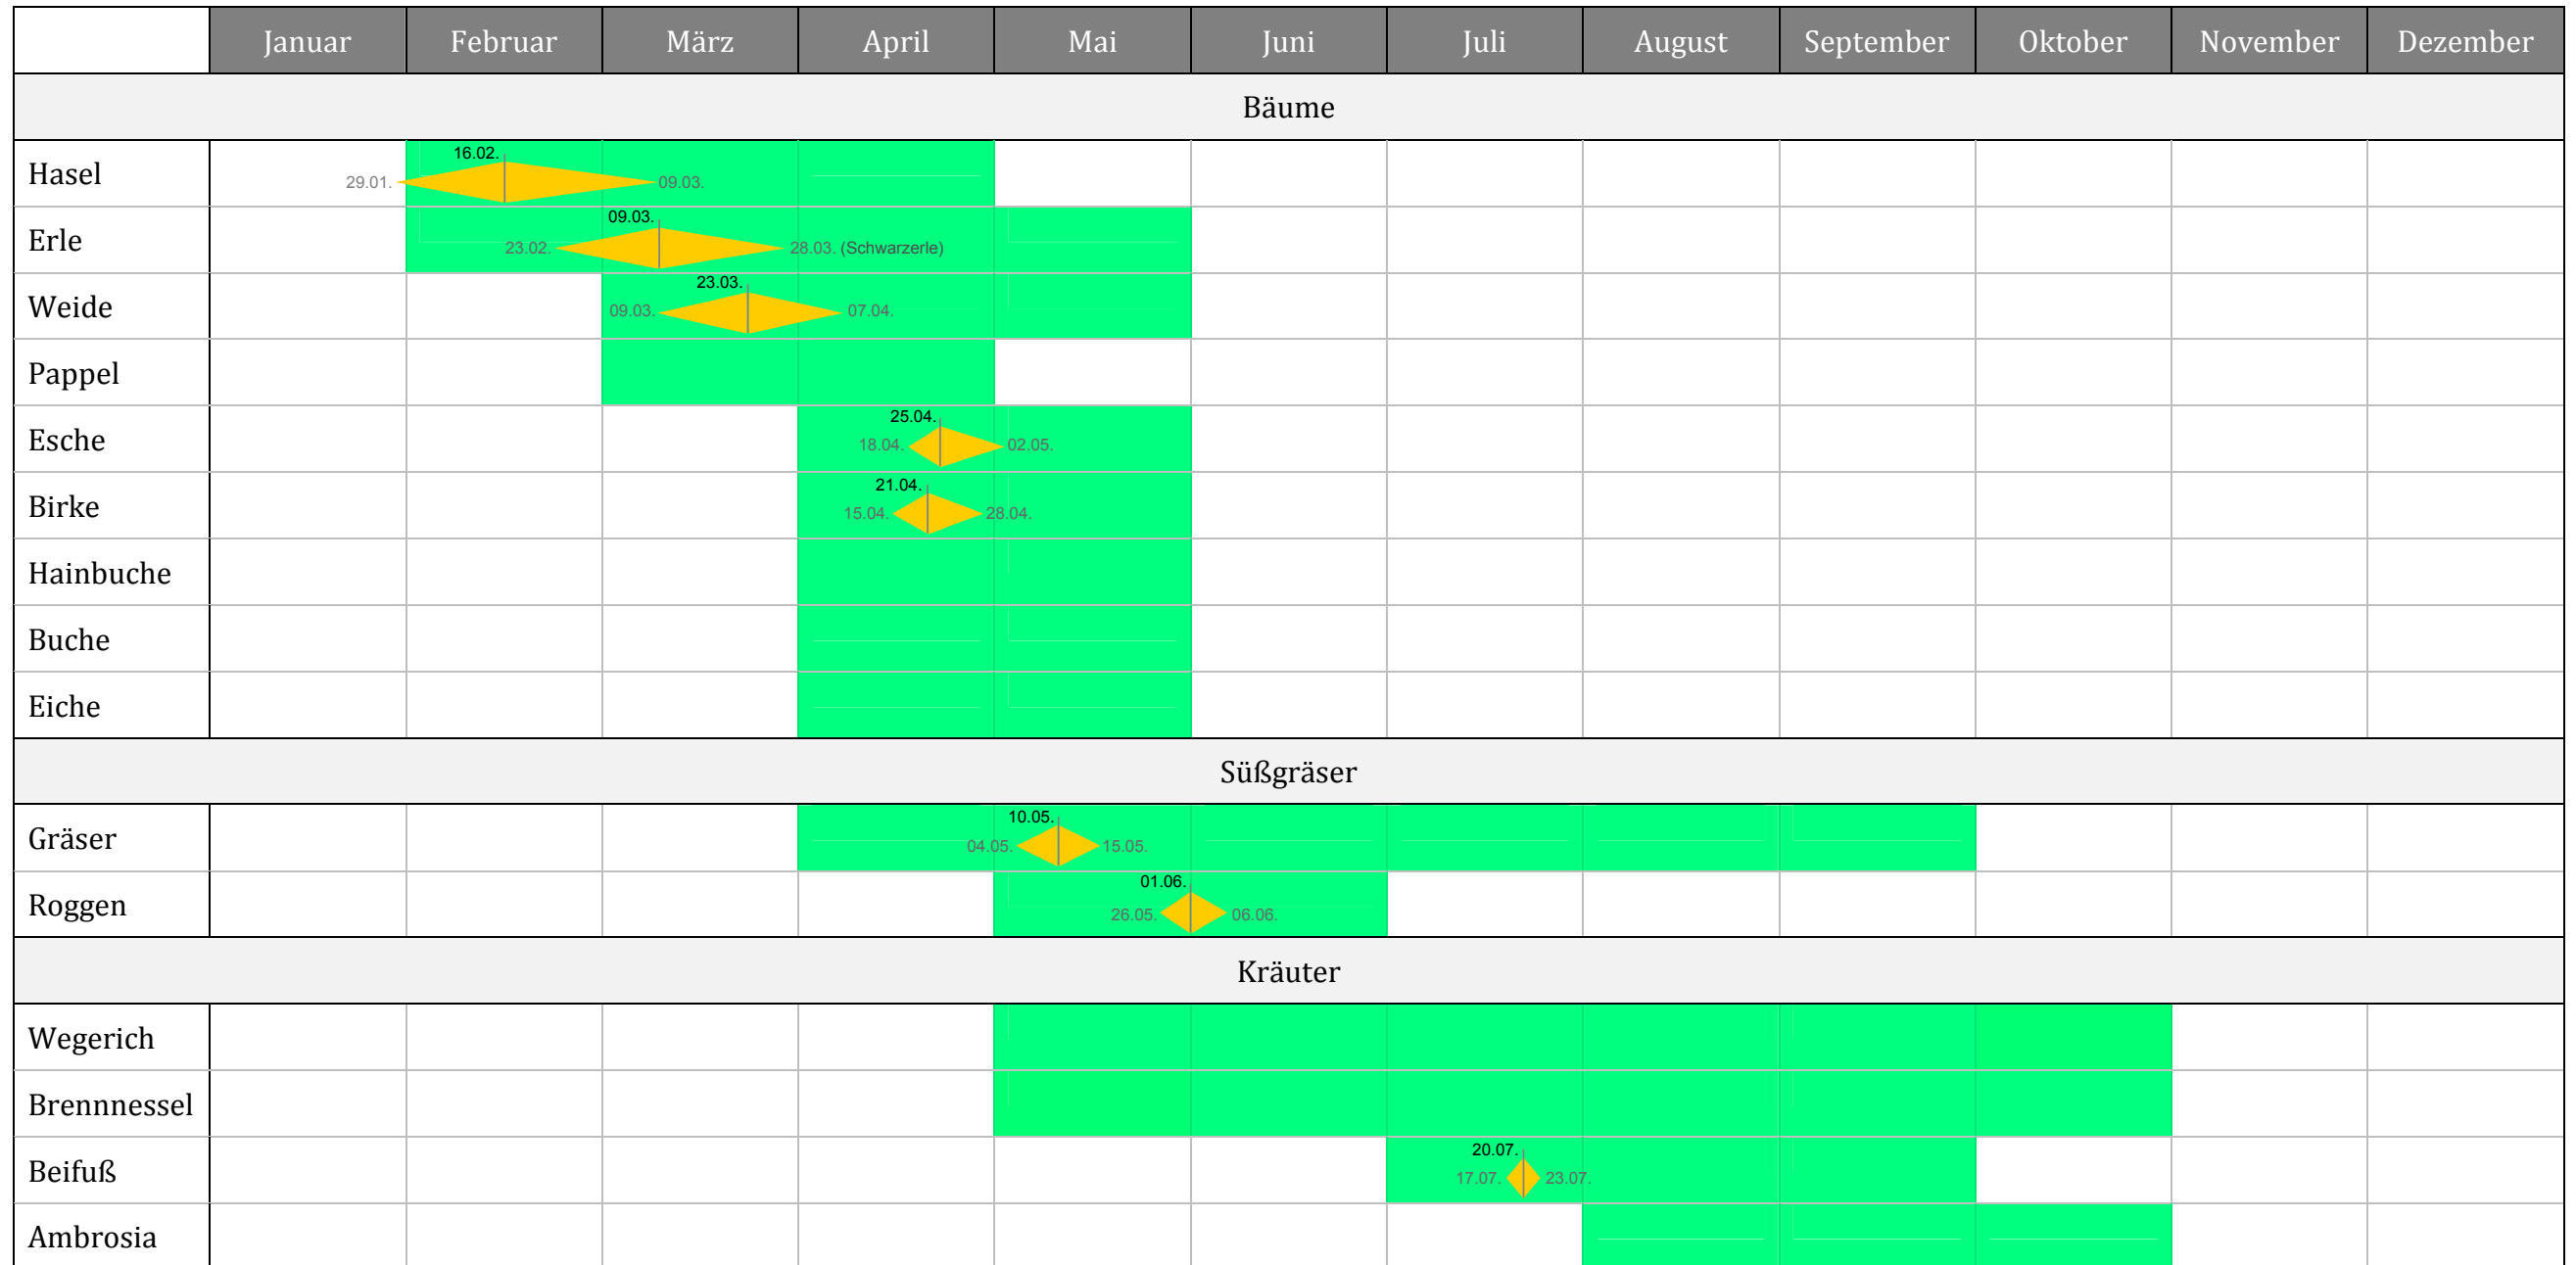

Blühzeiten ausgewählter allergener Pflanzen

Blühzeiten basierend auf *Der Kosmos Pflanzenführer (2014) Franckh-Kosmos Verlags-GmbH & Co. KG, Stuttgart (ISBN 978-3-440-13919-6)*.

Mittlerer Blühbeginn im küstennahen Festland Schleswig-Holsteins und Niedersachsens anhand phänologischer Beobachtungen aus dem Phänologischen Messnetz des Deutschen Wetterdienstes im Zeitraum 1981-2018.

Erklärung: Mittlerer Blühbeginn

Früher Blühbeginn (15. Perzentil)  Später Blühbeginn (85. Perzentil)